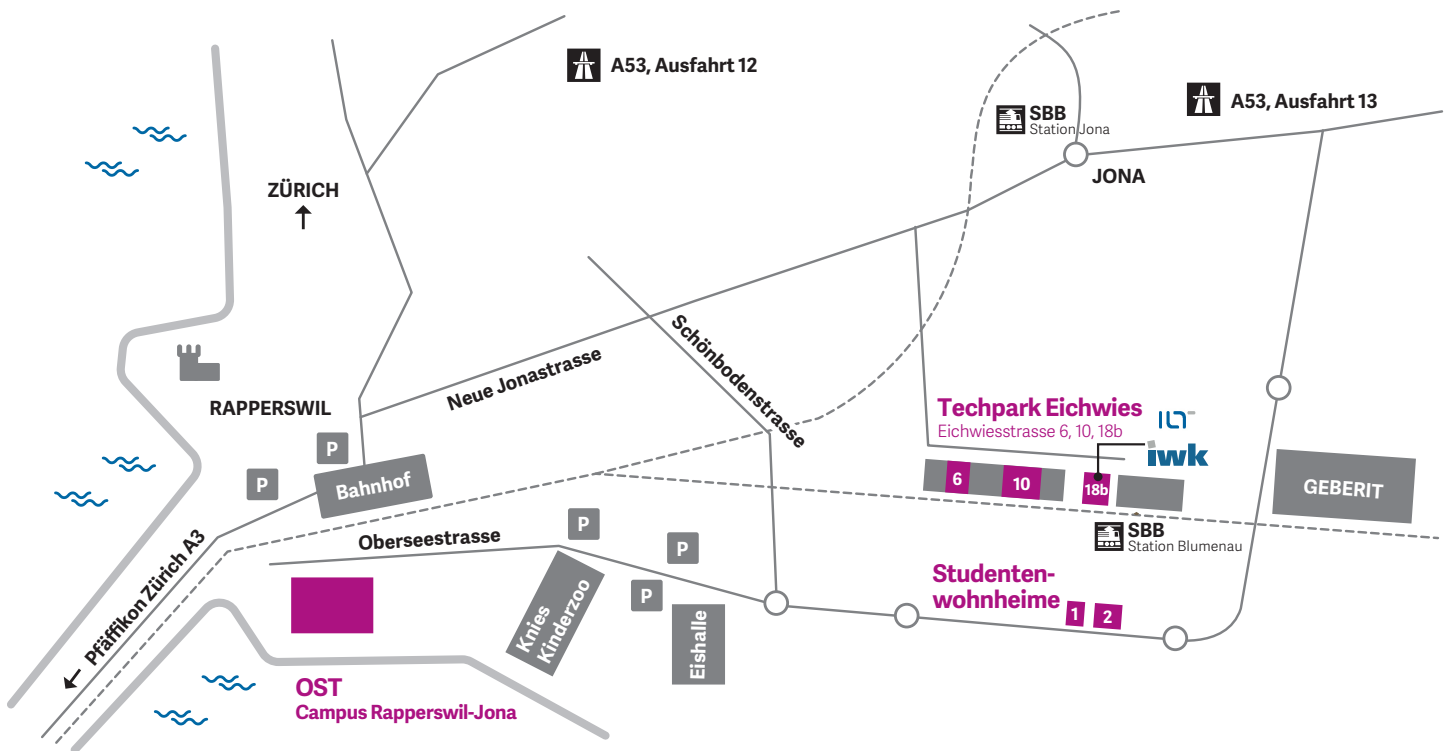

OST
Ostschweizer
Fachhochschule

Campus Rapperswil-Jona Situationsplan

OST – Ostschweizer Fachhochschule

Oberseestrasse 10, Postfach 1475
8640 Rapperswil
Switzerland
T +41 58 257 41 11, ost.ch

Öffnungszeiten (während der Unterrichtszeit)

Montag bis Freitag 07.40 – 15.30 Uhr
Angestellte und
Gäste auf Voranmeldung 15.30 – 17.00 Uhr

Gebäude Campus Rapperswil-Jona

- | | |
|----------------------|---------------------|
| 1 Schulgebäude Mitte | 5 Foyergebäude |
| 2 Laborgebäude | Bibliothek |
| 3 Hörsaalgebäude | 6 Schulgebäude See |
| 4 Verwaltungsgebäude | 8 Forschungszentrum |
| Empfang | C2 Pavillon |
| Aula | |
| Mensa | |