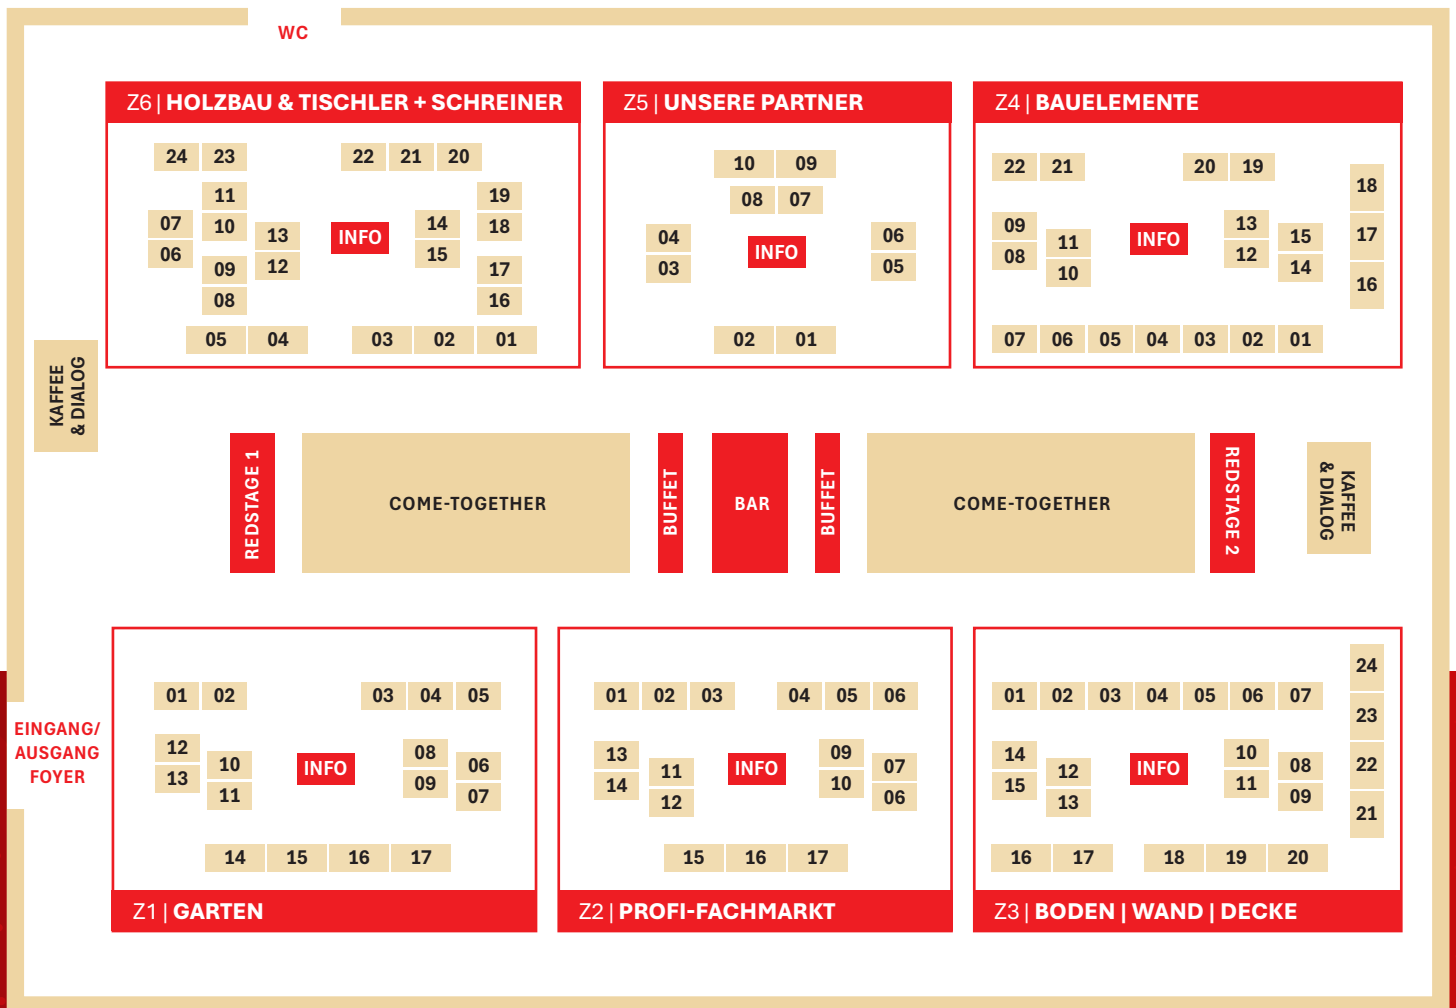

# ZUKUNFTSBAUER IM DIALOG

HolzLand & MDH

11.-12. Juni 2026 · Berlin

# HALLENPLAN CONVENTION HALL II