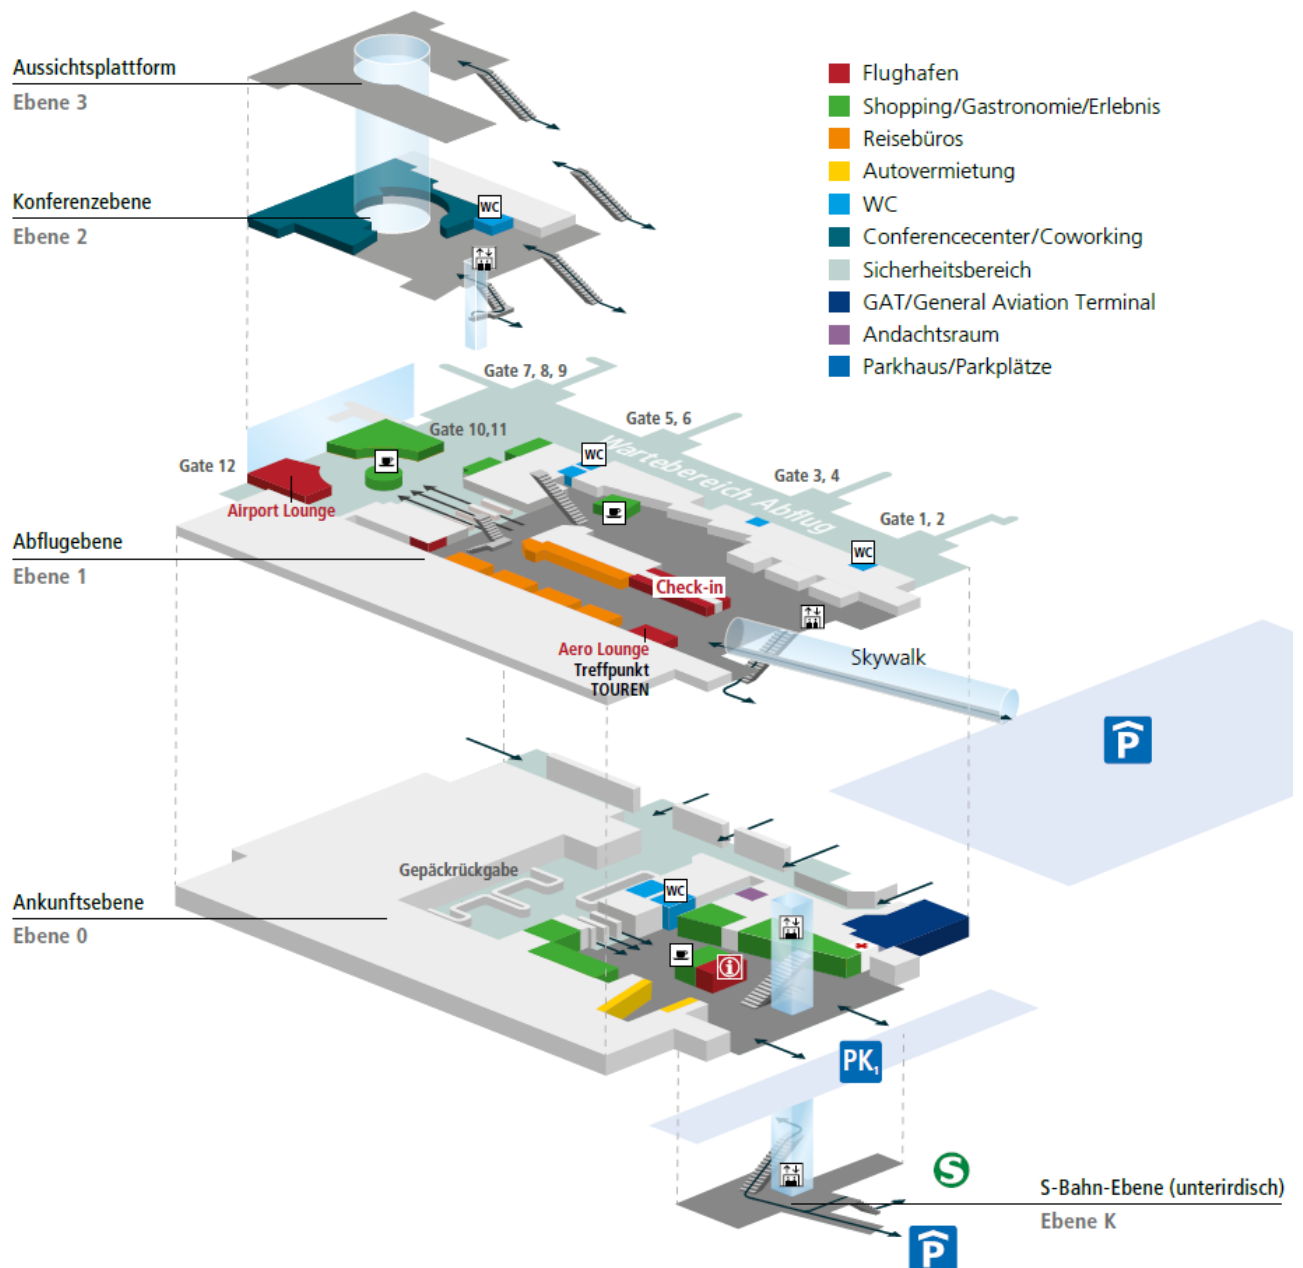

### Anreise mit dem Auto

Flughafen Dresden International

Flughafenterminal

Wilhelmine-Reichard-Ring 1

01109 Dresden

Einfahrt Parkhaus Untergeschoss (UG)  
„Konferenz-/Eventparken“

Conference Center und Coworking space finden Sie auf der Ebene 2.