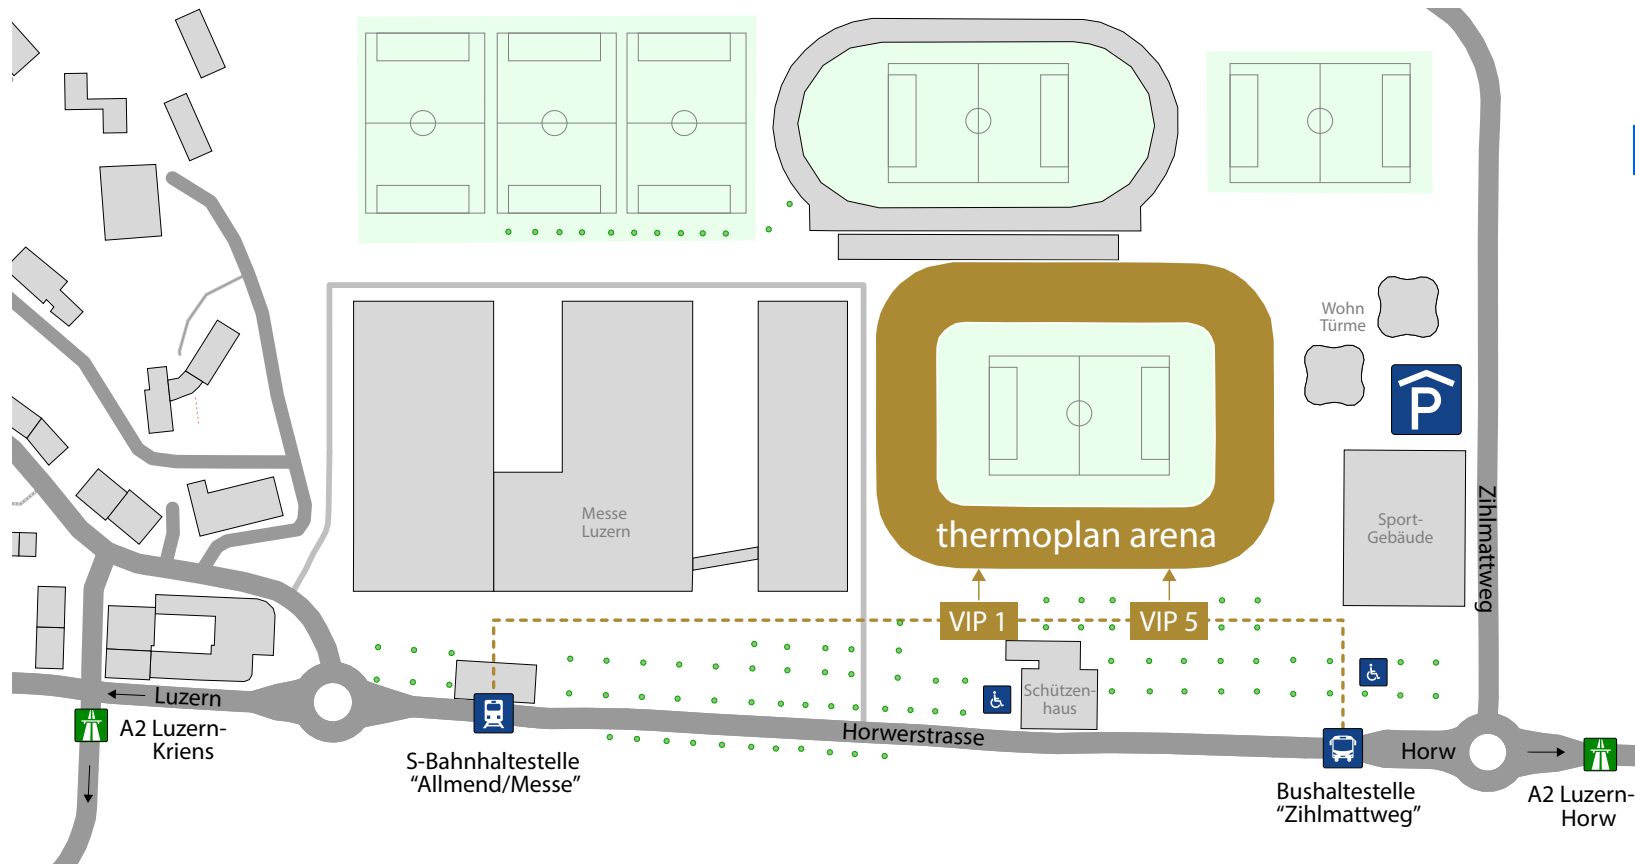

SITUATIONSPLAN THERMOPLAN ARENA

KONTAKT

thermoplan arena
Horwerstrasse 91
6005 Luzern
fcl@auviso.ch
Telefon: +41 41 349 10 50

ANREISE MIT DEM BUS

Linie 20 ab Bahnhof Luzern bis Haltestelle Zihlmattweg

ANREISE MIT DEM ZUG

S4 / S5 ab Bahnhof Luzern bis Haltestelle «Allmend / Messe»

ANREISE MIT DEM AUTO

Autobahnausfahrt «Luzern-Horw»
Signalisation Allmend/Messe folgen

PARKPLÄTZE

Aussenparkplätze direkt vor dem Stadion (Parkuhr)
Parkhaus Wohntürme --> VIP Zugang, direkter Zugang mit Aufzug zu den Räumlichkeiten
Es stehen auch behinderten Parkplätze zur Verfügung

EINGÄNGE

VIP 1 / VIP 5