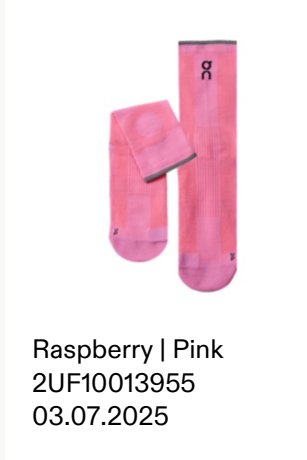

White | White
2UF10541200
06.02.2025

 Elite Run Sock High

WSP: GBP 12.86
RRP: GBP 27

Unisex | M 10-11.5 - M 12-14

White | Ivory
2UF10010924
02.01.2025

Black
2UF10010553
03.07.2025

Lime
2UF10012347
03.07.2025