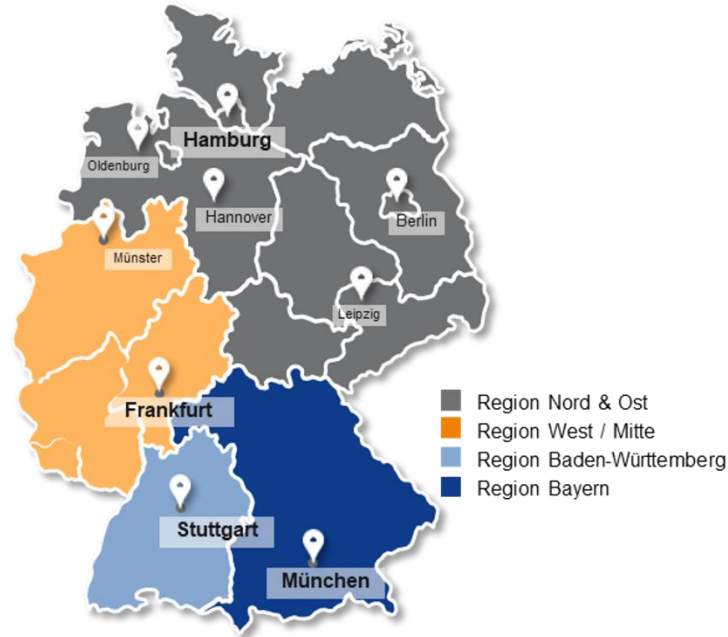

Agrarwirtschaft

Standort Frankfurt
Christopher Braun
Leitung

Standort Oldenburg
Andreas Ihorst
- Verbandsgebiet Weser-Ems

Standort Münster
Sonja Schürmann
- Nordrhein-Westfalen
- Rheinland-Pfalz Nord

Standort Stuttgart
Boris Bäßler
- Hessen
- Rheinland-Pfalz Süd
- Saarland

Standort Stuttgart
Britta Bannick
- Baden-Württemberg

Standort Hamburg
Steffen Weinknecht
- Hamburg
- Schleswig-Holstein
- Niedersachsen

Standort Berlin
Dina Schade
- Mecklenburg-Vorpommern
- Brandenburg
- Sachsen-Anhalt Nord

Standort Berlin
Bernd Boger-Möller
- Mecklenburg-Vorpommern
- Berlin / Brandenburg
- Sachsen-Anhalt Nord

Standort Leipzig
Dr. Danilo Stephan
- Sachsen
- Sachsen-Anhalt Süd
- Thüringen

Standort München
Dietmar Limmer
- Bayern