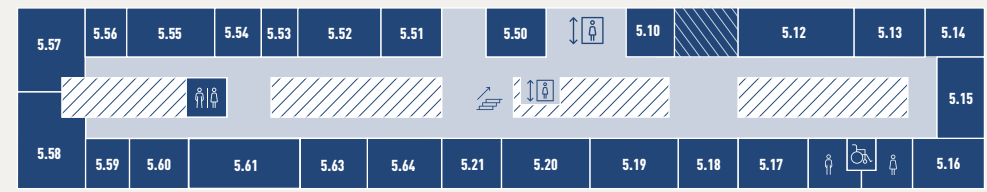

EINKAUF & GENUSS

Fotostation Eltern-Kind-Toilette Toiletten Geldautomat Wickelraum Stillraum

DECK 3

EMPFANG WORKSPACE & KLUBSCHULE
RÄUME 3.10 - 3.12 & RÄUME 3.50 - 3.54
RESTAURANT THE FLOW

DECK 4

WORKSPACE & KLUBSCHULE
RÄUME 4.10 - 4.16 & RÄUME 4.50 - 4.61

DECK 5

WORKSPACE & KLUBSCHULE
RÄUME 5.12 - 5.21 & RÄUME 5.50 - 5.64

DECK 6

WORKSPACE & KLUBSCHULE
RÄUME 6.10 - 6.26 & RÄUME 6.50 - 6.66

DECK 7

WORKSPACE
RÄUME 7.10 - 7.19