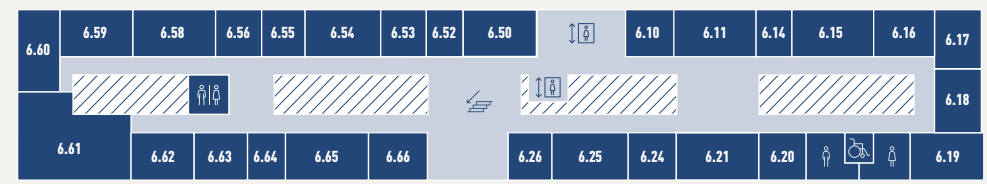

EINKAUF & GENUSS

Fotostation Eltern-Kind-Toilette Toiletten Geldautomat Wickelraum Stillraum

DECK 3

EMPFANG WORKSPACE & KLUBSCHULE
RÄUME 3.10 - 3.12 & RÄUME 3.50 - 3.54
RESTAURANT THE FLOW

DECK 4

WORKSPACE & KLUBSCHULE
RÄUME 4.10 - 4.16 & RÄUME 4.50 - 4.61

DECK 5

WORKSPACE & KLUBSCHULE
RÄUME 5.12 - 5.21 & RÄUME 5.50 - 5.64

DECK 6

WORKSPACE & KLUBSCHULE
RÄUME 6.10 - 6.26 & RÄUME 6.50 - 6.66

DECK 7

WORKSPACE
RÄUME 7.10 - 7.19