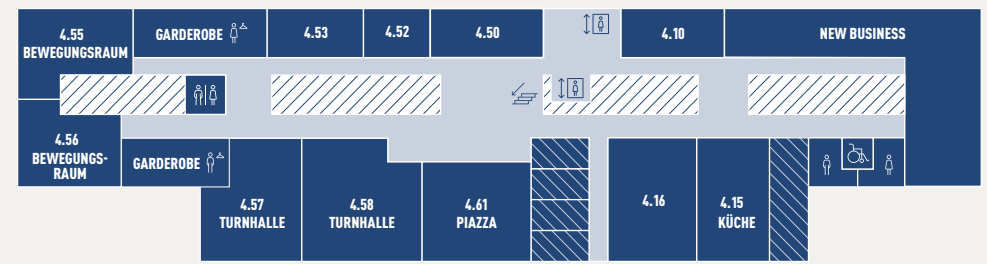

EINKAUF & GENUSS

Fotostation Eltern-Kind-Toilette Toiletten Geldautomat Wickelraum Stillraum

DECK 3

EMPFANG WORKSPACE & KLUBSCHULE
RÄUME 3.10 - 3.12 & RÄUME 3.50 - 3.54
RESTAURANT THE FLOW

DECK 4

WORKSPACE & KLUBSCHULE
RÄUME 4.10 - 4.16 & RÄUME 4.50 - 4.61

DECK 5

WORKSPACE & KLUBSCHULE
RÄUME 5.12 - 5.21 & RÄUME 5.50 - 5.64

DECK 6

WORKSPACE & KLUBSCHULE
RÄUME 6.10 - 6.26 & RÄUME 6.50 - 6.66

DECK 7

WORKSPACE
RÄUME 7.10 - 7.19