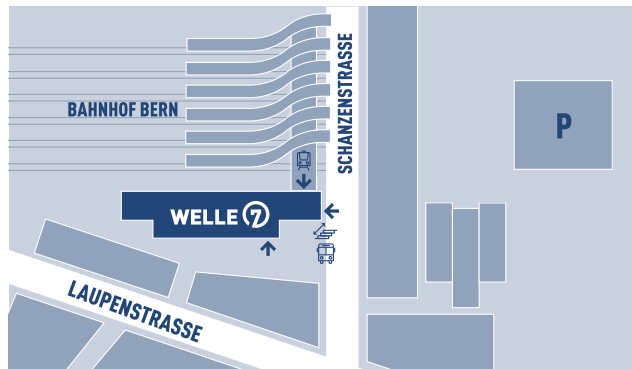

STANDORT UND KONTAKT

Welle7

Schanzenstrasse 5
3008 Bern
info@welle7.ch
welle7.ch

Welle7

Mo bis Fr	06:00 – 22:30
Sa	06:00 – 20:00
So	geschlossen

Gastronomie

Mo bis Fr	06:00 – 21:30
Sa	06:00 – 20:00
So	geschlossen

WELLE 7

WELLE 7

IHR ZWISCHENSTOPP FÜR
GENUSS • BUSINESS • BILDUNG • EINKAUF

BAHNHOF BERN POSTPARC. WELLE7.CH

DECK 0

Velostation

Velostation Velo-Ladestation

DECK 1

EINKAUF & GENUSS

Fotostation Eltern-Kind-Toilette Toiletten Geldautomat Wickelraum Stillraum

DECK 3

EMPFANG WORKSPACE & KLUBSCHULE
RÄUME 3.10 - 3.12 & RÄUME 3.50 - 3.54
RESTAURANT THE FLOW

DECK 4

WORKSPACE & KLUBSCHULE
RÄUME 4.10 - 4.16 & RÄUME 4.50 - 4.61