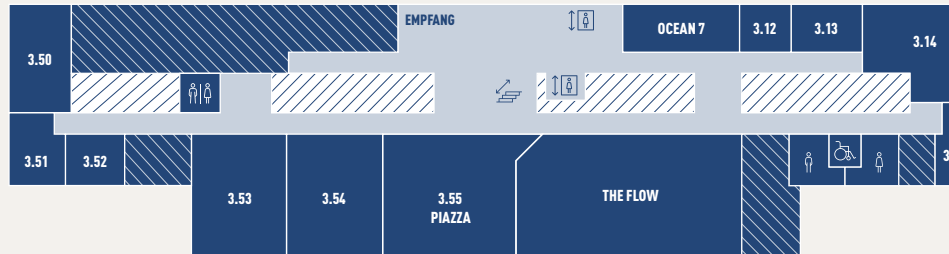

EINKAUF & GENUSS

Fotostation Eltern-Kind-Toilette Toiletten Geldautomat Wickelraum Stillraum

DECK 3

EMPFANG WORKSPACE & KLUBSCHULE
RÄUME 3.10 - 3.12 & RÄUME 3.50 - 3.54
RESTAURANT THE FLOW

DECK 4

WORKSPACE & KLUBSCHULE
RÄUME 4.10 - 4.16 & RÄUME 4.50 - 4.61