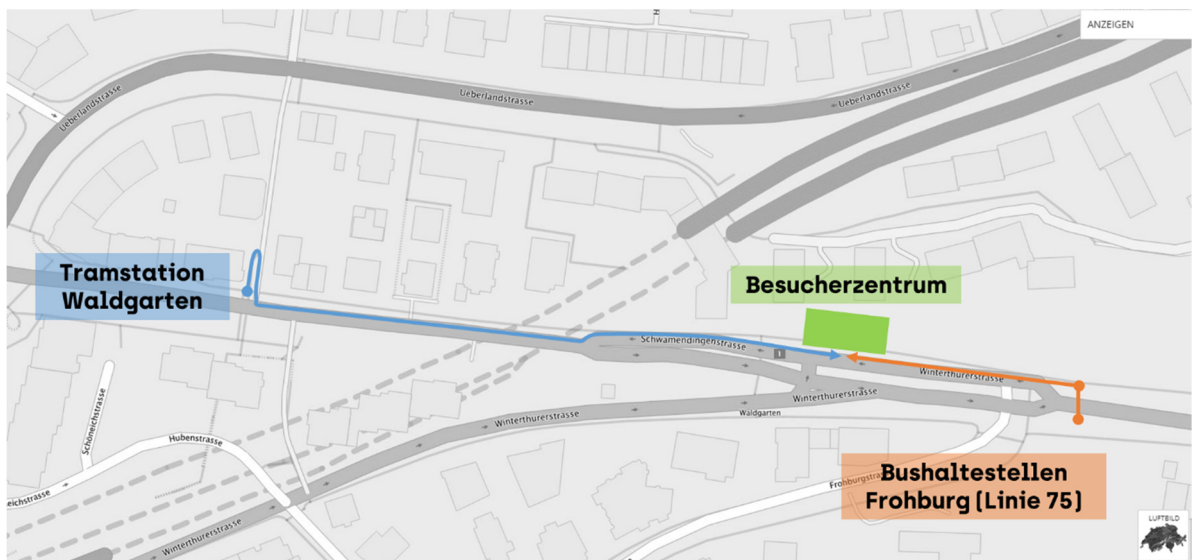

Besucherzentrum Einhausung Schwamendingen: Wegbeschreibungen Anreise mit öffentlichen Verkehrsmitteln

Übersichtsskizze

Wegbeschreibungen

Bei der Tramhaltestelle Waldgarten Ausgang B benützen, die Rolltreppe hinunter- und wieder hochsteigen. Anschliessend den Gang entlanglaufen.

Die Tramstation nach links in Richtung Schwamendingerstrasse Nord verlassen und den Gang entlanglaufen.

Beim Verlassen der Tramstation unmittelbar nach der Rampe um 180 Grad nach rechts drehen und dem Weg weiter in Richtung Schwamendingerstrasse folgen.

Oben an der Treppe nach links gehen und der Schwamendingerstrasse entlang laufen bis zum Besucherzentrum (rund 100 Meter).

Alternativ die Buslinien 75 benützen bis zur Haltestelle Frohburg und auf dem Trottoir zum Besucherzentrum laufen.