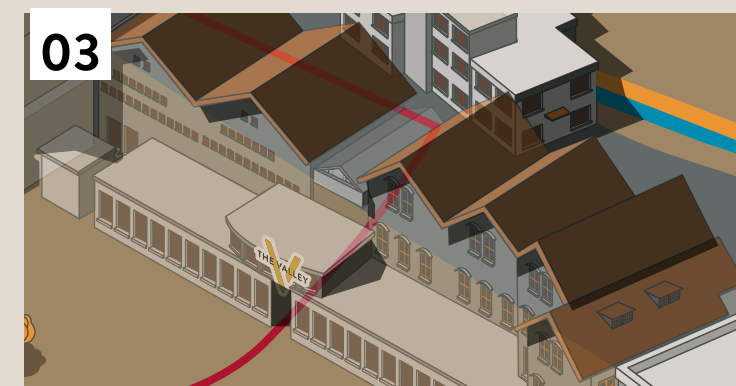

HIER FINDEN SIE FOLGENDE LOCATIONS

- Foyer (EG)
- PitStop (EG)
- Ballroom (1. OG)
- Meeting 1-3 (ZG)

Nehmen Sie vom Parkfeld Valley West die Treppe zur Winterthurerstrasse. Die Treppe finden Sie neben der Parkuhr.

02 Folgen Sie der Winterthurerstrasse bis zur Kreuzung Pfäffikerstrasse. Hier überqueren Sie beide Strassen und blicken direkt auf den Arealzugang West.

04 Gehen Sie nun nach links.

03 Gehen Sie die Treppe hinunter und durch das Atrium. Nun stehen Sie auf der Valley Road!

05 Nach etwa 200 Metern blicken Sie auf den Motorworld Eingang Süd (rechte Strassenseite, direkt neben dem Kamin)

ca. 7 Minuten

fussweg

THE VALLEY
— eventfactory —

EVENTS AND CONFERENCES

KONTAKTINFORMATIONEN