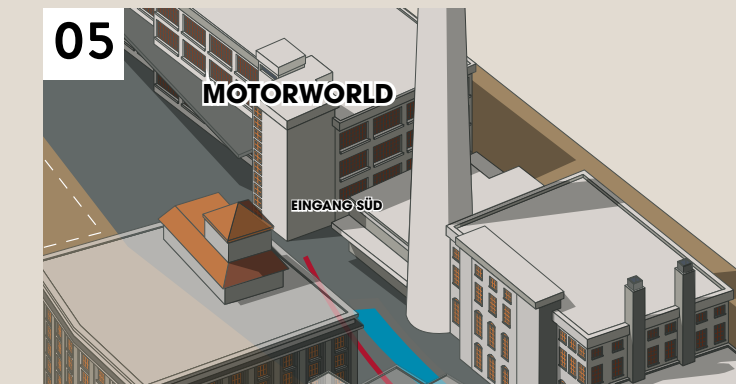

HIER FINDEN SIE FOLGENDE LOCATIONS

- Foyer (EG)
- PitStop (EG)
- Ballroom (1. OG)
- Meeting 1-3 (ZG)

Nehmen Sie vom Parkfeld Valley West die Treppe zur Winterthurerstrasse. Die Treppe finden Sie neben der Parkuhr.

02 Folgen Sie der Winterthurerstrasse bis zur Kreuzung Pfäffikerstrasse. Hier überqueren Sie beide Strassen und blicken direkt auf den Arealzugang West.

04 Gehen Sie nun nach links.

03 Gehen Sie die Treppe hinunter und durch das Atrium. Nun stehen Sie auf der Valley Road!

05 Nach etwa 200 Metern blicken Sie auf den Motorworld Eingang Süd (rechte Strassenseite, direkt neben dem Kamin)

ca. 7 Minuten

fussweg

THE VALLEY
— eventfactory —

EVENTS AND CONFERENCES

KONTAKTINFORMATIONEN