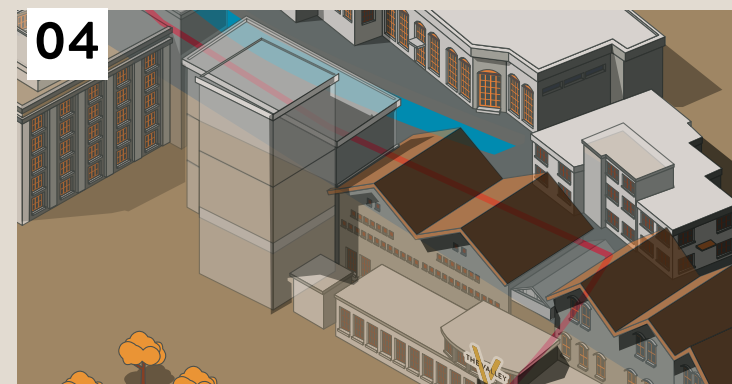

HIER FINDEN SIE FOLGENDE LOCATIONS

- Foyer (EG)
- PitStop (EG)
- Ballroom (1. OG)
- Meeting 1-3 (ZG)

Nehmen Sie vom Parkfeld Valley West die Treppe zur Winterthurerstrasse. Die Treppe finden Sie neben der Parkuhr.

02 Folgen Sie der Winterthurerstrasse bis zur Kreuzung Pfäffikerstrasse. Hier überqueren Sie beide Strassen und blicken direkt auf den Arealzugang West.

04 Gehen Sie nun nach links.

03 Gehen Sie die Treppe hinunter und durch das Atrium. Nun stehen Sie auf der Valley Road!

05 Nach etwa 200 Metern blicken Sie auf den Motorworld Eingang Süd (rechte Strassenseite, direkt neben dem Kamin)

ca. 7 Minuten

fussweg

THE VALLEY
— eventfactory —

EVENTS AND CONFERENCES

KONTAKTINFORMATIONEN