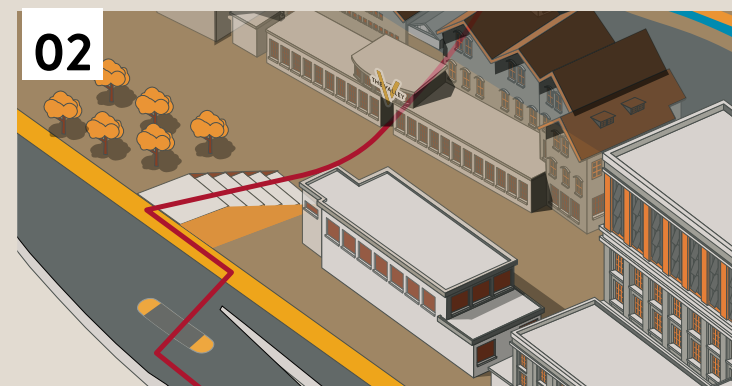

VALLEY WEST

WINTERTHURERSTRASSE

PFÄFFIKERSTRASSE

PARKUHR

MIETER

BESUCHER

THE VALLEY KARTE

MOTORWORLD

HIER FINDEN SIE FOLGENDE LOCATIONS

- Foyer (EG)
- PitStop (EG)
- Ballroom (1. OG)
- Meeting 1-3 (ZG)

Nehmen Sie vom Parkfeld Valley West die Treppe zur Winterthurerstrasse. Die Treppe finden Sie neben der Parkuhr.

02 Folgen Sie der Winterthurerstrasse bis zur Kreuzung Pfäffikerstrasse. Hier überqueren Sie beide Strassen und blicken direkt auf den Arealzugang West.

04 Gehen Sie nun nach links.

03 Gehen Sie die Treppe hinunter und durch das Atrium. Nun stehen Sie auf der Valley Road!

05 Nach etwa 200 Metern blicken Sie auf den Motorworld Eingang Süd (rechte Strassenseite, direkt neben dem Kamin)

ca. 7 Minuten

fussweg

THE VALLEY
— eventfactory —

EVENTS AND CONFERENCES

KONTAKTINFORMATIONEN