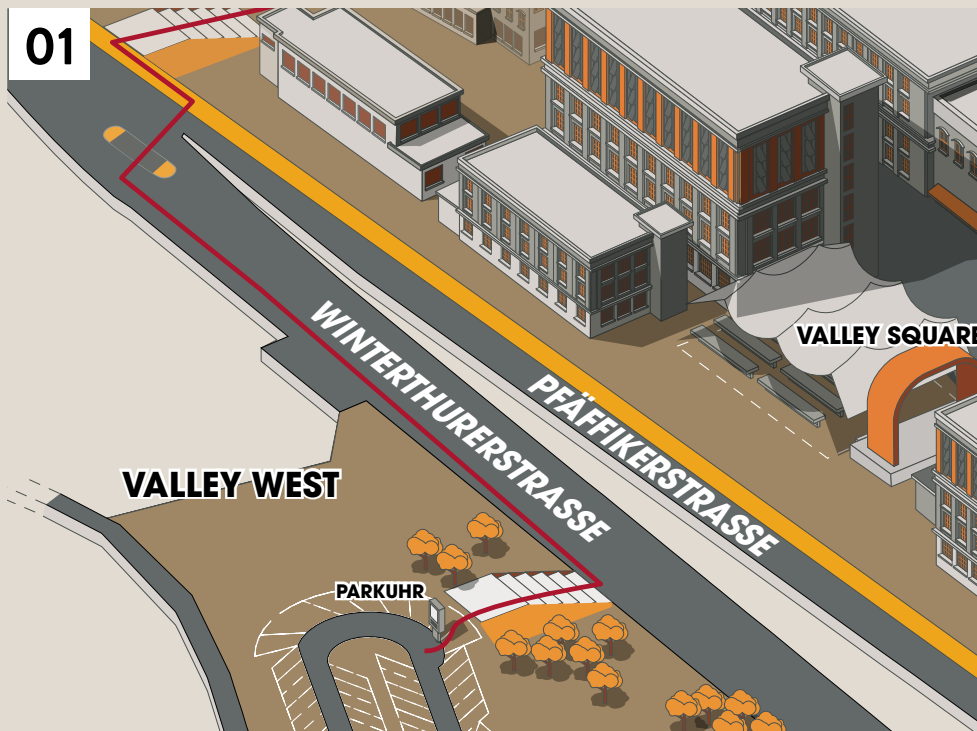

VALLEY WEST

WINTERTHURERSTRASSE

PFÄFFIKERSTRASSE

PARKUHR

MIETER

BESUCHER

THE VALLEY KARTE

MOTORWORLD

HIER FINDEN SIE FOLGENDE LOCATIONS

- Foyer (EG)
- PitStop (EG)
- Ballroom (1. OG)
- Meeting 1-3 (ZG)

Nehmen Sie vom Parkfeld Valley West die Treppe zur Winterthurerstrasse. Die Treppe finden Sie neben der Parkuhr.

02 Folgen Sie der Winterthurerstrasse bis zur Kreuzung Pfäffikerstrasse. Hier überqueren Sie beide Strassen und blicken direkt auf den Arealzugang West.

04 Gehen Sie nun nach links.

03 Gehen Sie die Treppe hinunter und durch das Atrium. Nun stehen Sie auf der Valley Road!

05 Nach etwa 200 Metern blicken Sie auf den Motorworld Eingang Süd (rechte Strassenseite, direkt neben dem Kamin)

ca. 7 Minuten

fussweg

THE VALLEY
— eventfactory —

EVENTS AND CONFERENCES

KONTAKTINFORMATIONEN