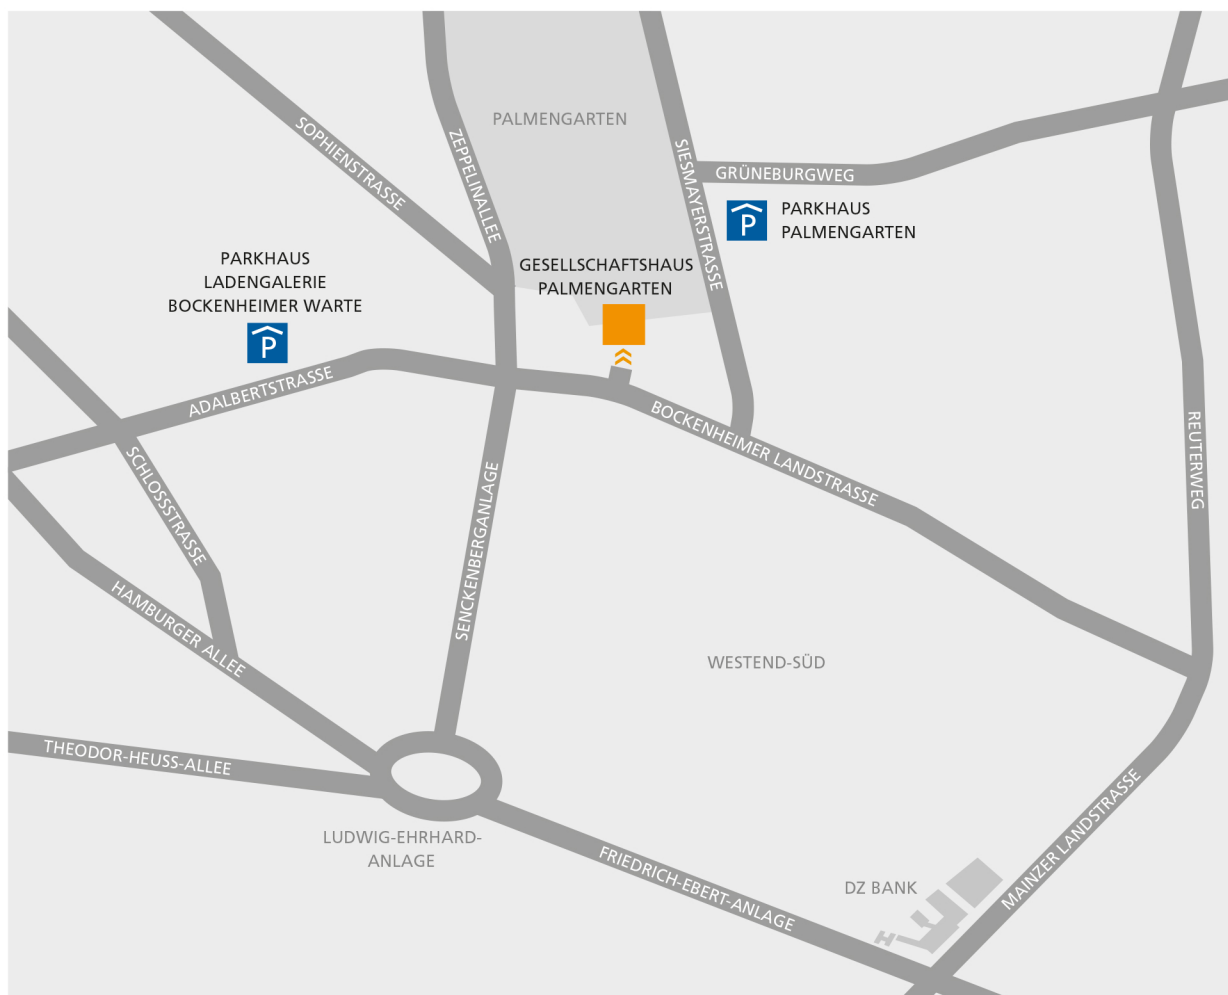

Wichtige Informationen

Anfahrt mit öffentlichen Verkehrsmitteln

- Ab Flughafen mit der S8 oder S9 zum Hauptbahnhof.
- Mit der U4 Richtung „Bockenheimer Warte“ bis Endhaltestelle „Bockenheimer Warte“, dort den Ausgang „Bockenheimer Landstraße/Palmengarten“ nehmen, links abbiegen in die Palmengartenstraße.

Parkmöglichkeit

- Parkhaus „Palmengarten“ in der Siesmayerstraße 61. Kurzer Fußweg durch den Palmengarten, Hostessen gewähren Ihnen den Durchgang.
- Parkhaus „Ladengalerie Bockenheimer Warte“, Adalbertstraße 10, ca. 10 Fußminuten zum Gesellschaftshaus Palmengarten.

Tagungsbüro

Am 16.05.2024 erreichen Sie uns ab 09.00 Uhr unter folgender Rufnummer: 069/90029-104

» GESELLSCHAFTSHAUS PALMENGARTEN, PALMENGARTENSTRASSE 11